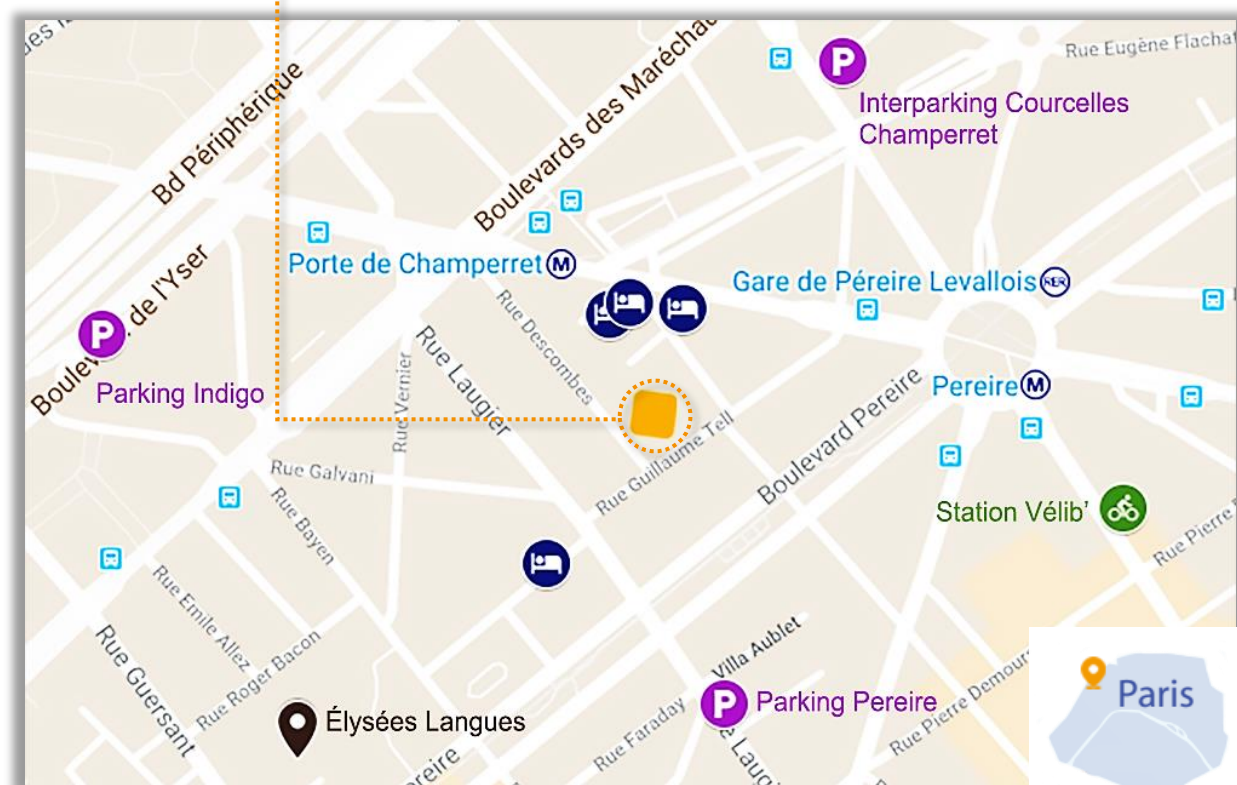

# PLAN D'ACCÈS

**2 bis, rue Descombes**

**75017 PARIS**

TEL : +33 (0)1 55 95 85 10

Métro Ligne 3

Stations **Porte de Champerret** ou **Pereire**

RER C

Gare de **Pereire – Levallois**

Bus

83 – 92 – 93 – PC – 163 – 164 – 165 : arrêt

**Porte de Champerret**

Ou 84 – 92 – 93 – 163 – 341 : arrêt **Pereire**

Vélib

**172 Rue de Courcelles**

En voiture

Sortie périphérique « **Porte de Champerret** »

## Hôtels

- **Hôtel Armoni** - 7 Villa Berthier
- **Le Villiers** - 133 Avenue de Villiers
- **Champerret Élysées Hôtel** - 129 Avenue de Villiers
- **Hôtel Le Magellan** – 17/19 Rue Jean-Baptiste Dumas